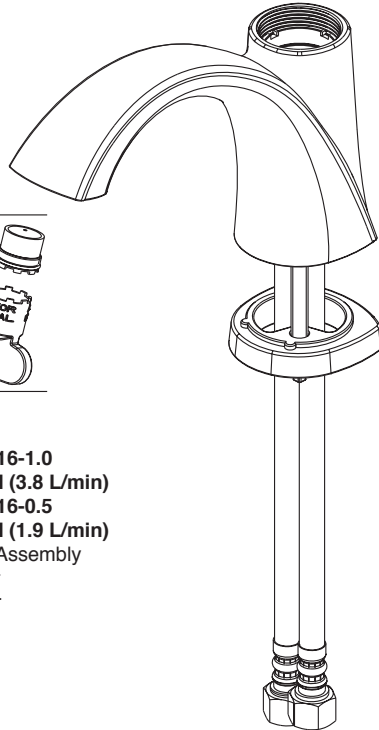

**RP38958▲**  
 50/50 Pop-Up Assembly Less Lift Rod  
 Ensemble del Desagüe Automático  
 sin la barra para alzarlo  
 Renvoi mécanique sans la tirette

**RP100994▲**  
 Lift Rod  
 Barra de Alzar  
 Tige de Manoeuvre

**RP100116-1.0**  
 1.0 GPM (3.8 L/min)  
**RP100116-0.5**  
 0.5 GPM (1.9 L/min)  
 Aerator Assembly  
 Aireador  
 Aérateur

**RP100990▲**  
 Handle Kit  
 Conjunto de manija  
 Montage de la manette

**RP93985▲**  
 Bonnet Nut & Cap  
 Écrou de chapeau et Embase  
 Tuerca bonete y Casquillo

**RP63206**  
 Cartridge  
 Cartouche  
 Cartucho

**RP100992▲**  
 Flange & Gasket (1 Hole)  
 Brida y Empaque (1 agujeros)  
 Bride et Joint (1 trous)

**RP100993▲**  
 Escutcheon & Base Plate (3 Hole)  
 Chapetón y Placa de Base (3 agujeros)  
 Boîtier et Plaque de Finition (3 trous)