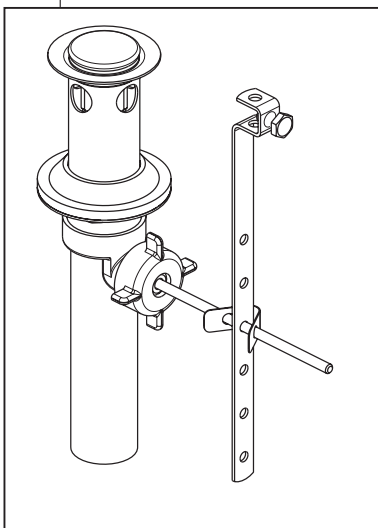

Models/Modelos/Modèles  
**P1535LF▲**  
**P1535LF-LPU▲**  
 Series/Series/Seria

▲ Specify Finish  
 Especificque el acabado  
 Précisez la Finition

**RP26533▲**  
 Metal Pop-Up Assembly Less Lift Rod  
 (Sold Separately)  
 Ensemble de Metal del Desagüe  
 Automático Menos la Barra de Alzar  
 (Vende por separado)  
 Renvoi Mécanique en Métal Sans  
 la Tige de Manoeuvre (Vendu séparément)

**RP38958▲**  
 50/50 Pop-Up Assembly Less Lift Rod  
 Ensemble del Desagüe Automático  
 sin la barra para alzarlo  
 Renvoi mécanique sans la tirette

**RP100994▲**  
 Lift Rod  
 Barra de Alzar  
 Tige de Manoeuvre

**RP100116-1.0**  
 1.0 GPM (3.8 L/min)  
**RP100116-0.5**  
 0.5 GPM (1.9 L/min)  
 Aerator Assembly  
 Aireador  
 Aérateur

**RP100990▲**  
 Handle Kit  
 Conjunto de manija  
 Montage de la manette

**RP93985▲**  
 Bonnet Nut & Cap  
 Écrou de chapeau et Embase  
 Tuerca bonete y Casquillo