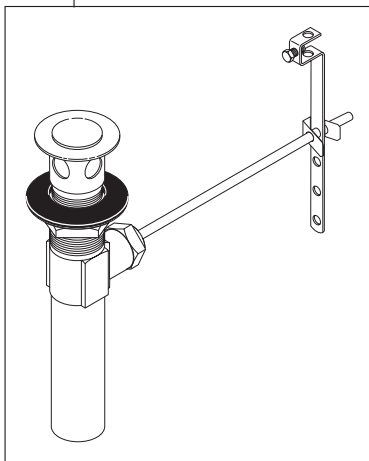

Models/Modelos/Modèles  
**P1535LF▲**  
**P1535LF-LPU▲**  
 Series/Series/Seria

▲ Specify Finish  
 Especificque el acabado  
 Précisez la Finition

**RP26533▲**  
 Metal Pop-Up Assembly Less Lift Rod  
 (Sold Separately)  
 Ensemble de Metal del Desagüe  
 Automático Menos la Barra de Alzar  
 (Vende por separado)  
 Renvoi Mécanique en Métal Sans  
 la Tige de Manoeuvre (Vendu séparément)

**RP38958▲**  
 50/50 Pop-Up Assembly Less Lift Rod  
 Ensemble del Desagüe Automático  
 sin la barra para alzarlo  
 Renvoi mécanique sans la tirette

**RP100994▲**  
 Lift Rod  
 Barra de Alzar  
 Tige de Manoeuvre