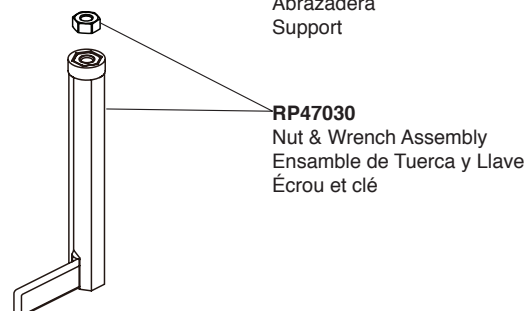

**RP100116-1.0**  
 1.0 GPM (3.8 L/min)  
**RP100116-0.5**  
 0.5 GPM (1.9 L/min)  
 Aerator Assembly  
 Aireador  
 Aérateur

**RP100990▲**  
 Handle Kit  
 Conjunto de manija  
 Montage de la manette

**RP93985▲**  
 Bonnet Nut & Cap  
 Écrou de chapeau et Embase  
 Tuerca bonete y Casquillo

**RP63206**  
 Cartridge  
 Cartouche  
 Cartucho

**RP100992▲**  
 Flange & Gasket (1 Hole)  
 Brida y Empaque (1 agujeros)  
 Bride et Joint (1 trous)

**RP100993▲**  
 Escutcheon & Base Plate (3 Hole)  
 Chapetón y Placa de Base (3 agujeros)  
 Boîtier et Plaque de Finition (3 trous)

**RP47029**  
 Bracket  
 Abrazadera  
 Support

**RP47030**  
 Nut & Wrench Assembly  
 Ensemble de Tuerca y Llave  
 Écrou et clé