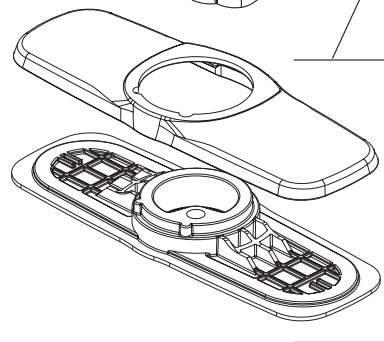

**RP38958▲**  
 50/50 Pop-Up Assembly Less Lift Rod  
 Ensemble del Desagüe Automático  
 sin la barra para alzarlo  
 Renvoi mécanique sans la tirette

**RP100994▲**  
 Lift Rod  
 Barra de Alzar  
 Tige de Manoeuvre

**RP100116-1.0**  
 1.0 GPM (3.8 L/min)  
**RP100116-0.5**  
 0.5 GPM (1.9 L/min)  
 Aerator Assembly  
 Aireador  
 Aérateur

**RP100990▲**  
 Handle Kit  
 Conjunto de manija  
 Montage de la manette

**RP93985▲**  
 Bonnet Nut & Cap  
 Écrou de chapeau et Embase  
 Tuerca bonete y Casquillo

**RP63206**  
 Cartridge  
 Cartouche  
 Cartucho

**RP100992▲**  
 Flange & Gasket (1 Hole)  
 Brida y Empaque (1 agujeros)  
 Bride et Joint (1 trous)

**RP100993▲**  
 Escutcheon & Base Plate (3 Hole)  
 Chapetón y Placa de Base (3 agujeros)  
 Boîtier et Plaque de Finition (3 trous)